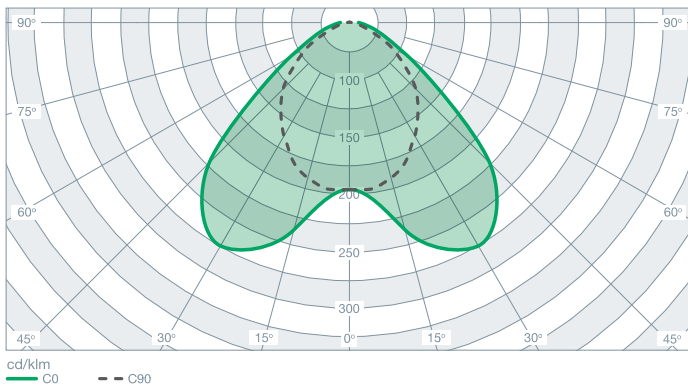

Maatschetsen

Basic P-(AT) + Basic Plexkit
IP 40

Basic P/Basic WD-(AT)
IP 40/IP 65

Polair diagram

Basic P

Spacingtabellen

Basic P(-AT)
Spacing, 1 lux

h	2,6	4,10	10,10	9,40	3,85
2,6	4,10	10,10	9,40	3,85	
2,8	4,20	10,40	9,70	3,90	
3,0	4,30	10,75	9,95	3,95	
3,5	4,55	11,40	10,65	4,10	
4,0	4,75	11,95	11,05	4,15	
4,5	4,95	12,40	11,50	4,20	
5,0	5,15	12,90	11,70	4,10	
5,5	5,30	13,30	11,80	4,00	
6,0	5,60	13,75	11,80	3,80	
7,0	5,70	14,50	11,70	3,25	
8,0	5,20	15,45	11,20	2,25	

Basic P(-AT)
Spacing, 0,5 lux

h	2,6	5,55	12,25	11,30	5,20
2,6	5,55	12,25	11,30	5,20	
2,8	5,70	12,60	11,85	5,35	
3,0	5,85	13,10	12,30	5,45	
3,5	6,20	13,95	13,15	5,80	
4,0	6,45	14,80	13,85	6,05	
4,5	6,70	15,55	14,50	6,25	
5,0	6,95	16,15	15,10	6,35	
5,5	7,15	16,85	15,70	6,40	
6,0	7,35	17,25	15,90	6,40	
7,0	7,75	18,30	16,55	6,35	
8,0	8,20	19,05	16,65	6,10	
9,0	8,55	19,75	16,75	5,70	
10,0	8,60	20,70	16,40	5,05	

Basic P-WD(-AT)
Spacing, 1 lux

h	2,6	3,80	9,00	8,15	3,25
2,6	3,80	9,00	8,15	3,25	
2,8	3,95	9,30	8,40	3,30	
3,0	4,10	9,60	8,55	3,40	
3,5	4,35	10,40	9,05	3,50	
4,0	4,50	11,25	9,50	3,50	
4,5	4,15	11,90	9,65	3,50	
5,0	3,95	12,35	9,95	3,35	
5,5	3,45	12,70	9,90	3,15	
6,0	3,00	12,20	10,00	2,90	
7,0	1,60	11,25	9,60	1,80	