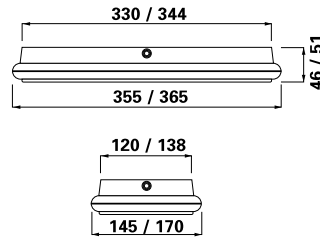

Maatschetsen

Basic P-(AT) + Basic Plexkit
IP 40

Basic P/Basic WD-(AT)
IP 40/IP 65

Polair diagram

Basic P

Spacingtabellen

Basic P(-AT)
Spacing, 1 lux

h	2,6	4,10	10,10	9,40	3,85
2,6	4,10	10,10	9,40	3,85	
2,8	4,20	10,40	9,70	3,90	
3,0	4,30	10,75	9,95	3,95	
3,5	4,55	11,40	10,65	4,10	
4,0	4,75	11,95	11,05	4,15	
4,5	4,95	12,40	11,50	4,20	
5,0	5,15	12,90	11,70	4,10	
5,5	5,30	13,30	11,80	4,00	
6,0	5,60	13,75	11,80	3,80	
7,0	5,70	14,50	11,70	3,25	
8,0	5,20	15,45	11,20	2,25	

Basic P(-AT)
Spacing, 0,5 lux

h	2,6	5,55	12,25	11,30	5,20
2,6	5,55	12,25	11,30	5,20	
2,8	5,70	12,60	11,85	5,35	
3,0	5,85	13,10	12,30	5,45	
3,5	6,20	13,95	13,15	5,80	
4,0	6,45	14,80	13,85	6,05	
4,5	6,70	15,55	14,50	6,25	
5,0	6,95	16,15	15,10	6,35	
5,5	7,15	16,85	15,70	6,40	
6,0	7,35	17,25	15,90	6,40	
7,0	7,75	18,30	16,55	6,35	
8,0	8,20	19,05	16,65	6,10	
9,0	8,55	19,75	16,75	5,70	
10,0	8,60	20,70	16,40	5,05	