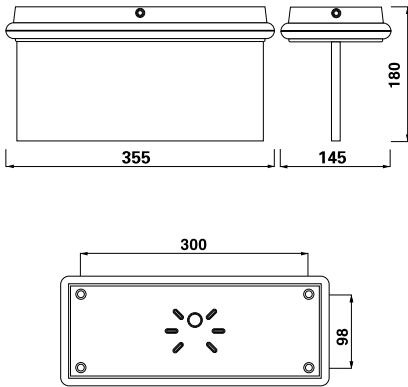

Maatschetsen

Basic P-(AT) + Basic Plexkit
IP 40

Basic P/Basic WD-(AT)
IP 40/IP 65

Polair diagram

Basic P

Spacingtabellen

Basic P(-AT)
Spacing, 1 lux

h	2,6	4,10	10,10	9,40	3,85
2,6	4,10	10,10	9,40	3,85	
2,8	4,20	10,40	9,70	3,90	
3,0	4,30	10,75	9,95	3,95	
3,5	4,55	11,40	10,65	4,10	
4,0	4,75	11,95	11,05	4,15	
4,5	4,95	12,40	11,50	4,20	
5,0	5,15	12,90	11,70	4,10	
5,5	5,30	13,30	11,80	4,00	
6,0	5,60	13,75	11,80	3,80	
7,0	5,70	14,50	11,70	3,25	
8,0	5,20	15,45	11,20	2,25	