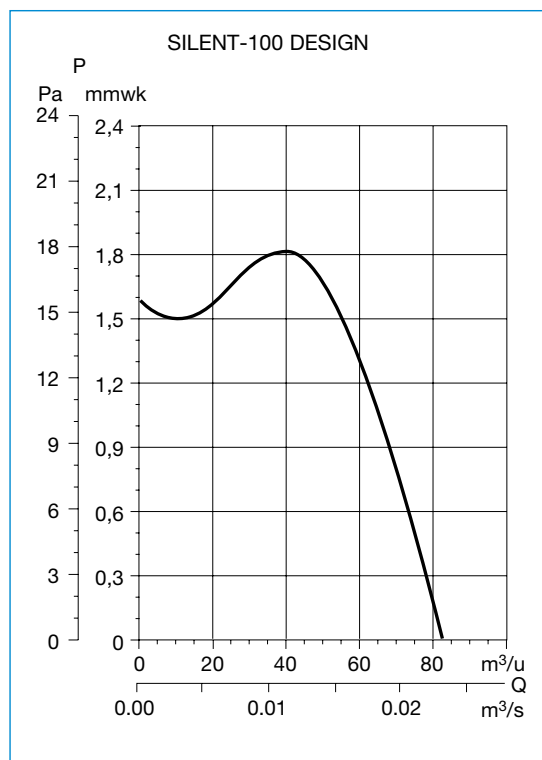

Grafiek

Accessoires