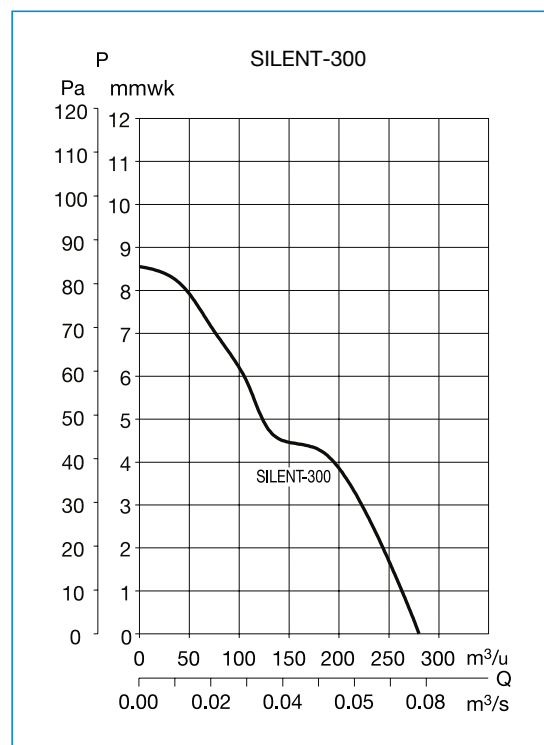

Modellen

	CZ	CRZ	CHZ	CZ SILVER	CRZ SILVER	CHZ SILVER
Signaallampje	•	•	•	•	•	•
Terugslagklep	•	•	•	•	•	•
Regelbare timer (tussen 1 en 30 min)		•	•		•	•
Regelbare hygrostaat			•			•
Zilverkleurig (op aanvraag)	•	•	•	•	•	•
Silver colour				•	•	•

Technische gegevens

Model	Toerental (r.p.m.)	Vermogen (W)	Spanning (V) 50 Hz	Geluidrukniveau* (dB(A))	Capaciteit (m³/h)	Insolatie / Bescherming	Ø bois (mm)	Gewicht (kg)
SILENT-300	1700	29	230	32	280	II / IP45	150	1,25
SILENT-300 PLUS	2000	21	230	36	320	II / IP45	150	1,65

* Geluidrukniveau gemeten in het vrije veld op 3 meter.

Grafiek