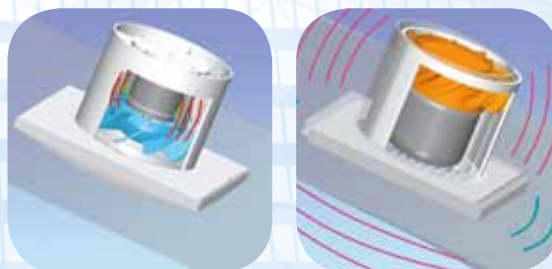

AFZUIGVENTILATOREN VOOR TOILET-BADKAMER

SILENT-100

Serie axiale ventilatoren met een capaciteit van ca. 100 m³/u, voor aansluiting op ronde leidingen met een diameter van 100 mm. Motor gemonteerd op silentblocks die de trillingen absorberen en voor een uiterst laag geluidniveau zorgen. Alle ventilatoren zijn gemaakt van spuitgegoten kunststof en uitgerust met een automatische afsluiter en 1-fasige 230 V-50 Hz, isolatieklasse B energiezuinige motor voorzien van een oververhittingsbeveiliging. Alle ventilatoren zijn isolatieklasse II, IP45 en geschikt voor werktemperaturen tot 40°C.

Terugslagklep

Om te voorkomen dat lucht binnendringt en warmte weglekt wanneer de ventilator buiten bedrijf is.

Silentblocks

Motor gemonteerd op "Silentblock" om trillings- en geluidsoverdracht te voorkomen.

Trillingsvrij

SILENT-100

De traditionele ventilator draagt de trillingen over aan de omgeving. In de serie SILENT worden de trilling geabsorbeerd door de silentblocks.

Traditionele ventilator

Modellen

	CZ	CRZ	CRIZ	CHZ	CHZ VISUAL	CDZ	CZ (12V)	CZ SILVER	CRZ SILVER	CHZ SILVER	CZ(12V) SILVER
Signaallampje	•	•	•	•	•	•	•			•	•
Terugslagklep	•	•	•	•	•	•	•	•	•	•	•
Regelbare nalooptimer (van 1 tot 30 minuten)		•		•	•	•	*		•	•	*
Automatische timer			•								
Regelbare hegrostaat				•	•					•	
Aanwezigheidsdetector						•					
Kogellagers	•	•	•	•	•	•	•	•	•	•	•
Zilverkleurig								•	•	•	•