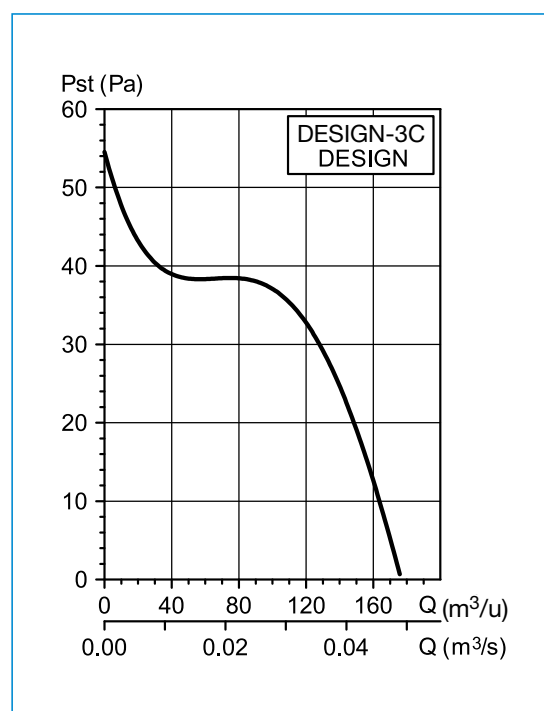

Modellen

	CZ DESIGN 3C	CRZ DESIGN 3C	CHZ DESIGN 3C	CZ SILVER DESIGN 3C	CRZ SILVER DESIGN 3C	CHZ SILVER DESIGN 3C
Signaallampje	•	•	•	•	•	•
Terugslagklep	•	•	•	•	•	•
Regelbare nalooptimer (van 1 tot 30 minuten)		•	•		•	•
Regelbare hegrostaat			•			•
Kogellagers	•	•	•	•	•	•
Zilverkleurig				•	•	•
Set voorpaneelsierstrips 4 kleuren	•	•	•	•	•	•

Technische gegevens

Model	Toerental (r.p.m.)	Vermogen (W)	Spanning (V) 50 Hz	Geluid- druk-niveau* (dB(A))	Capaciteit (m³/h)	Isolatie/ Bescher- ming	Ø buis (mm)	Gewicht (Kg)
SILENT-200 DESIGN 3C	16	230	35	175	11 / IP45	120	0,88	0,65

* Geluidsdruk-niveau gemeten in het vrije veld op 3 meter.

Grafiek