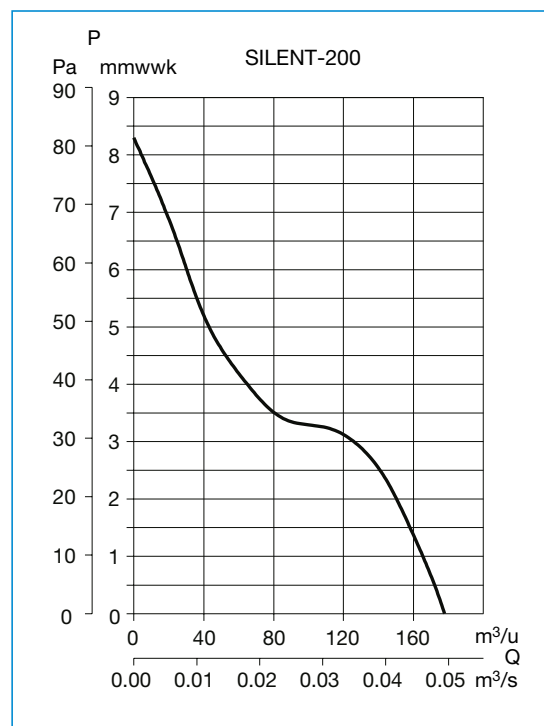

Grafiek

Accessoires