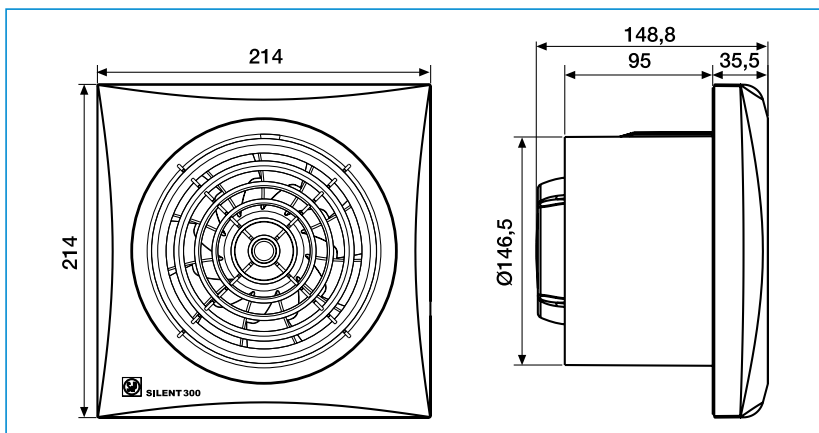

Afmetingen (mm)

Accessoires