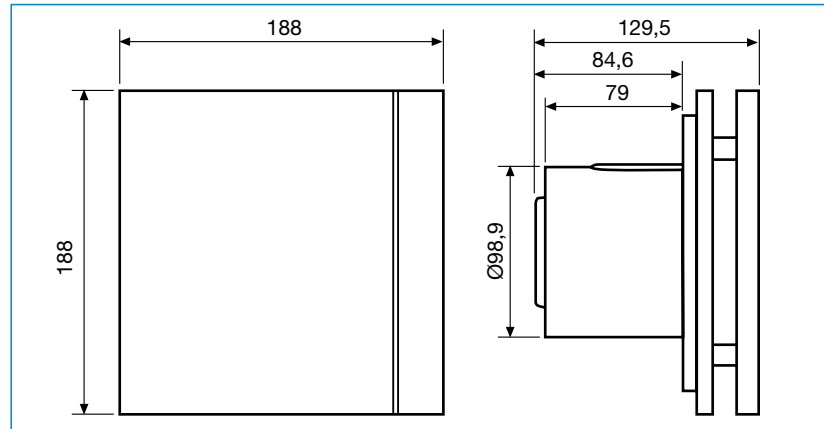

Modellen

	CZ DESIGN 3C	CRZ DESIGN 3C	CHZ DESIGN 3C	CZ SILVER DESIGN 3C	CRZ SILVER DESIGN 3C	CHZ SILVER DESIGN 3C
Signaallampje	•	•	•	•	•	•
Terugslagklep	•	•	•	•	•	•
Regelbare nalooptimer (van 1 tot 30 minuten)		•	•		•	•
Regelbare hegrostaat			•			•
Kogellagers	•	•	•	•	•	•
Zilverkleurig				•	•	•
Set voorpaneelsierstrips 4 kleuren	•	•	•	•	•	•

Technische gegevens

Model	Vermogen	Spanning	Geluid-druk-niveau*	Capaciteit	Insolatie / Bescherming	Ø bois	Gewicht
	(W)	50 Hz	(dB(A))	(m³/h)		(mm)	
SILENT-100 DESIGN 3C	8	230	26,5	85	II / IP45	100	0,65
KIT SILENT-100 DESIGN 12V** 3C	12	12	26,5	80	III / IP57	100	0,65

* Geluidsdruk-niveau gemeten in het vrije veld op 3 meter.

** Delivered with CT-12/14 transformer.

Afmetingen (mm)