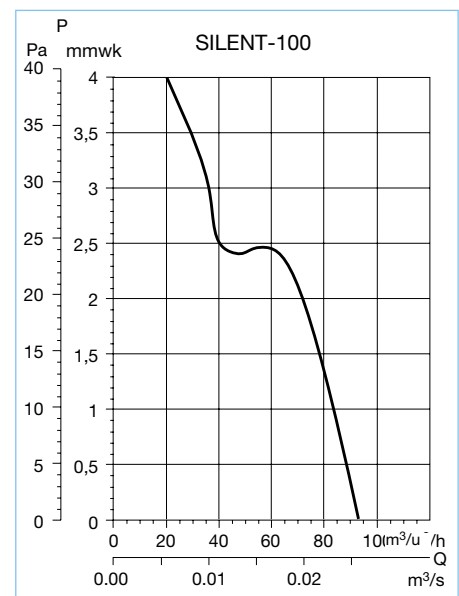

Modellen

	CZ	CRZ	CRIZ	CHZ	CHZ VISUAL	CDZ	CZ (12V)	CZ SILVER	CRZ SILVER	CHZ SILVER	CZ(12V) SILVER
Signaallampje	•	•	•	•	•	•	•			•	•
Terugslagklep	•	•	•	•	•	•	•	•	•	•	•
Regelbare nalooptimer (van 1 tot 30 minuten)		•		•	•	•	*		•	•	*
Automatische timer			•								
Regelbare hegrostaat				•	•					•	
Aanwezigheidsdetector						•					
Kogellagers	•	•	•	•	•	•	•	•	•	•	•
Zilverkleurig								•	•	•	•

* Maakt gebruik van de transformator CT-12/14(R)

Technische gegevens

Model	Toerental (r.p.m.)	Vermogen (W)	Spanning (V) 50 Hz	Geluidsdruk- niveau* (dB(A))	Capaciteit (m³/u)	Isolatie/ Bescherming	Ø buis (mm)	Gewicht (kg)
SILENT-100	2400	8	230	26,5	95	II / IP45	100	0,57
SILENT-100 12V	2320	13	12	26,5	95	/ IP57	100	0,57

* Geluidsdruk-niveau gemeten in het vrije veld op 3 meter.

Grafiek