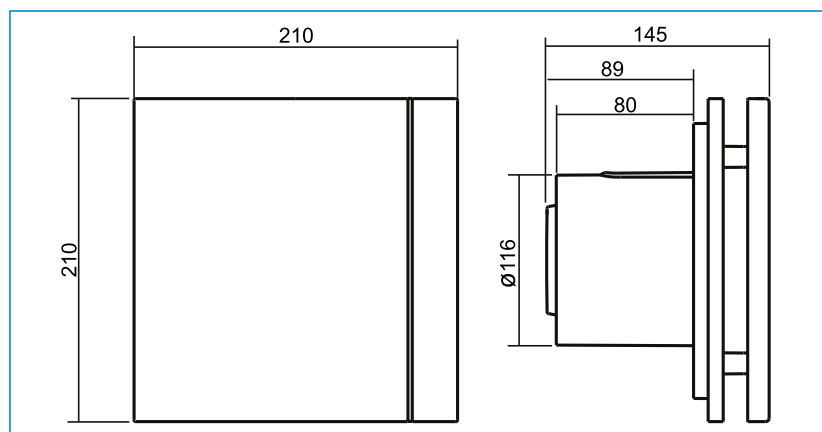

Afmetingen (mm)

Accessoires