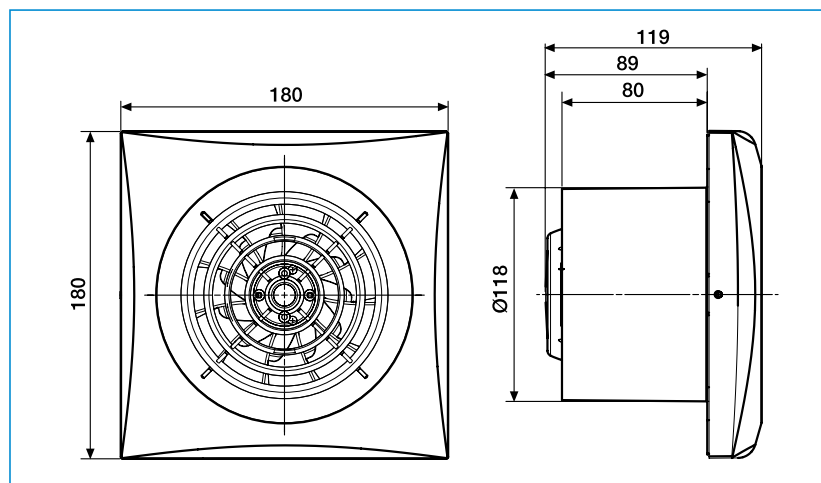

Modellen

	CZ	CRZ	CHZ	CZ SILVER	CRZ SILVER	CHZ SILVER
Signaallampje	•	•	•	•	•	•
Terugslagklep	•	•	•	•	•	•
Regelbare nalooptimer (van 1 tot 30 minuten)		•	•		•	•
Regelbare hygrostaat			•			•
Kogellagers	•	•	•	•	•	•
Zilverkleurig (op aanvraag)				•	•	•

Technische gegevens

Model	Toerental (r.p.m.)	Vermogen (W)	Spanning (V) 50 Hz	Geluid- druk-niveau* (dB(A))	Capaciteit (m³/u)	Insulatie / Bescherming	Gewicht (kg)
SILENT-200	2350	16	230	33	180	II / IP45	0,77

*Geluidsdruk-niveau gemeten in het vrije veld op 3 meter.

Afmetingen (mm)