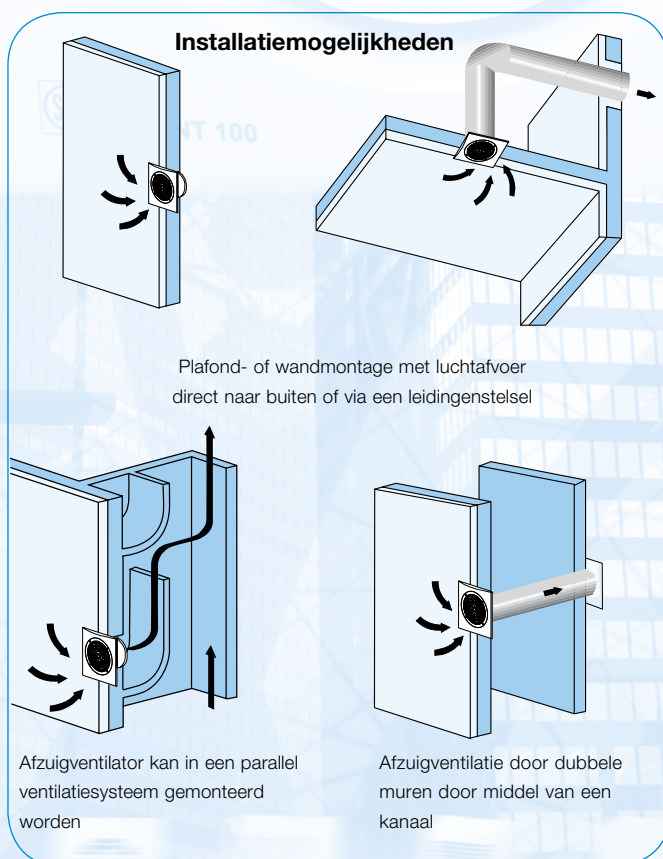

SILENT-100 DESIGN 3 C

SILENT-200 DESIGN 3 C

NIEUW

Axiale muur- of plafondventilatoren, ontworpen om ventilatieproblemen in kleine vertrekken, toiletten of badkamers op te lossen. De motoren van de SILENT serie worden op silent-elastic-blocks gemonteerd die de trillingen absorberen. Op deze manier wordt het geluid van deze afzuiginstallatie aanzienlijk teruggebracht. Voorts zijn de motoren van de SILENT serie uitgerust met kogellagers voor een lange levensduur (langer dan 30.000 bedrijfsuren). De SILENT serie bestaat uit drie verschillende modellen: SILENT-100, SILENT-200 en SILENT-300, leverbaar met verschillende geïntegreerde bedieningsopties om aan alle gebruiksvoorwaarden tegemoet te komen.