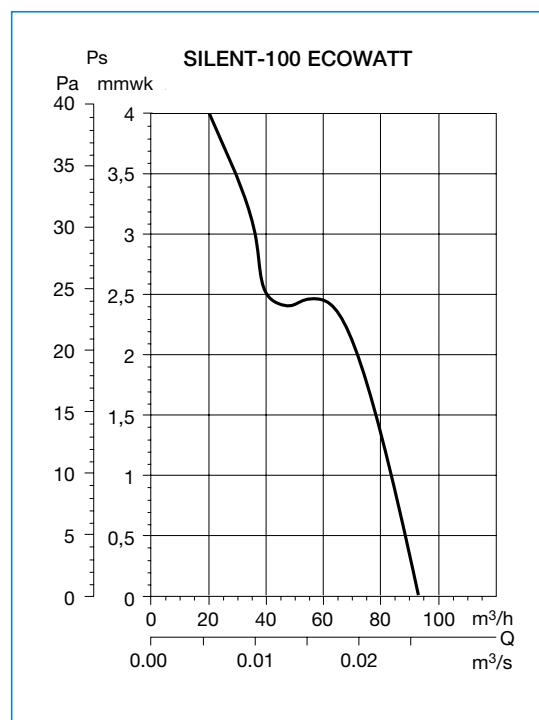

Modellen

	CZ	CRZ	CHZ	CDZ	CZ SILVER	CRZ SILVER	CHZ SILVER	CDZ SILVER
DC motor	•	•	•	•	•	•	•	•
Signaallampje	•	•	•	•	•	•	•	•
Terugslagklep	•	•	•	•	•	•	•	•
Regelbare nalooptimer		•	•	•		•	•	•
Regelbare hegrostaat			•				•	
Aanwezigheidsdetector				•				•
Zilverkleurig					•	•	•	•

Technische gegevens

Model	Toerental (r.p.m.)	Vermogen (W)	Spanning (V) 50 Hz	Geluidsdruk- niveau* (dB(A))	Capaciteit (m³/u)	Isolatie/ Bescher- ming	Ø buis (mm)	Gewicht (Kg)
SILENT-100 ECOWATT	2100	5	230	26,5	95	II / IP45	100	0,57

*Geluidsdruk niveau gemeten in het vrije veld op 3 meter.

Grafiek