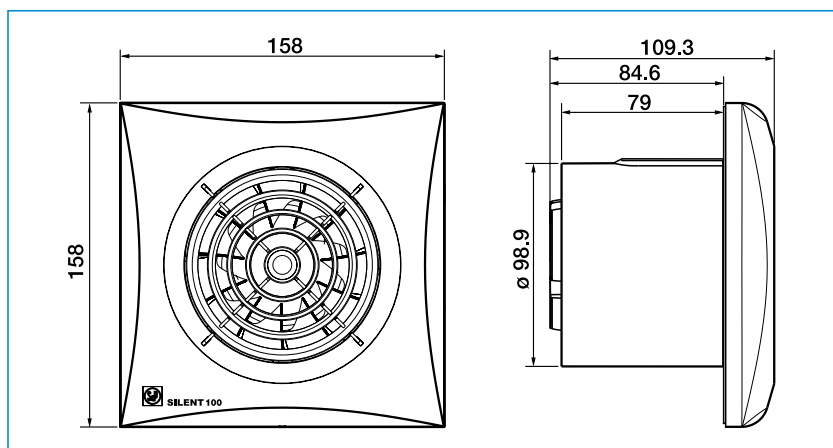

Afmetingen (mm)

Accessoires