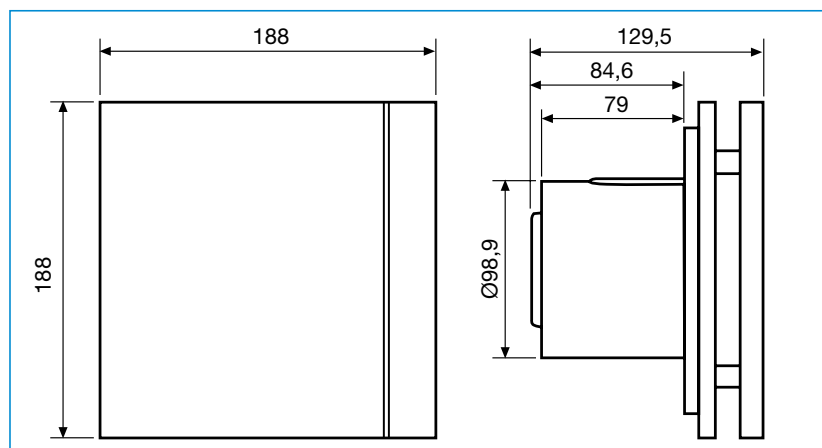

Afmetingen (mm)

Accessoires