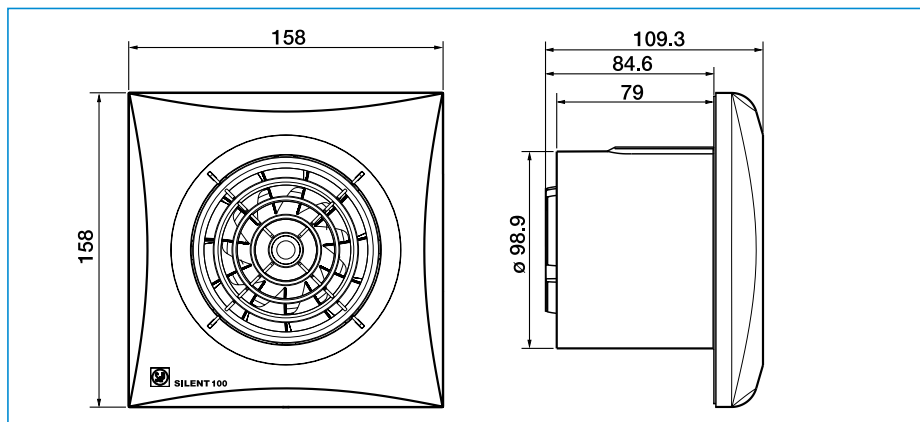

Afmetingen (mm)

Accessoires