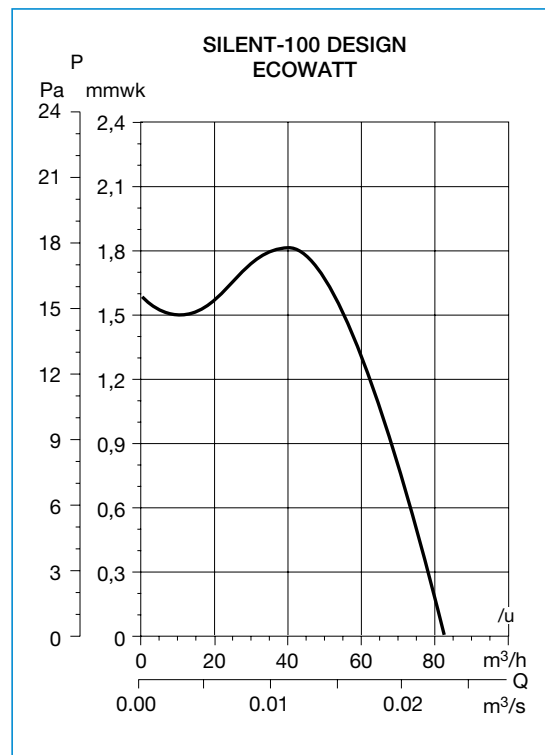

Modellen

	CZ	CRZ	CHZ	CZ SILVER	CRZ SILVER	CHZ SILVER
DC motor	•	•	•	•	•	•
Signaallampje	•	•	•	•	•	•
Terugslagklep	•	•	•	•	•	•
Regelbare nalooptimer		•	•		•	•
Regelbare hegrostaat			•			•
Zilverkleurig				•	•	•

Technische gegevens

Model	Toerental (r.p.m.)	Vermogen (W)	Spanning (V) 50 Hz	Geluid- druk-niveau* (dB(A))	Capaciteit (m³/h)	Isolatie/ Bescher- ming	Ø buis (mm)	Gewicht (Kg)
SILENT-100 DESIGN ECOWATT	2100	5	230	26,5	85	II / IP45	100	0,65

*Geluidsdruk-niveau gemeten in het vrije veld op 3 meter.

Grafiek